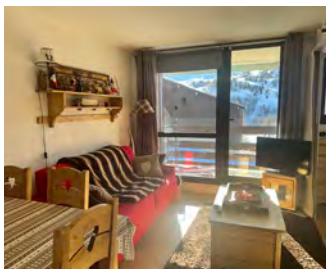

Les meublés non classés

Furnished tourist

Mme Dardy

T2. 4pers.

- 📍 Isola 2000
- ☎ +33(0)6 81 42 12 29
- ✉ c.dardy-albion@orange.fr