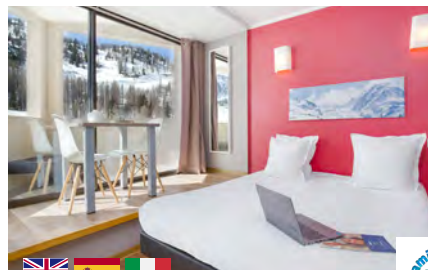

@ resa@capfun.com

 capfun.com

SOWELL RÉSIDENCES

New Chastillon****

Résidence. 
Residence.

 Centre station - Isola 2000

 **Réception : +33(0)4 93 23 26 00**

@ chastillon@sowell.fr