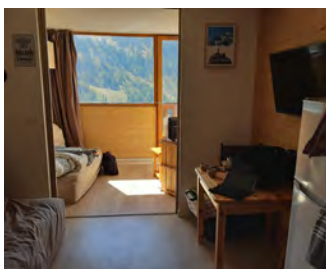

Mme Doucet/M. Letitre**

Studio 21 m². 4pers.

- 📍 Le Hameau - Isola 2000
- ☎ +33(0)6 59 22 76 66
- @ cecile.mdoucet@gmail.com
- @ dletitre@hotmail.com