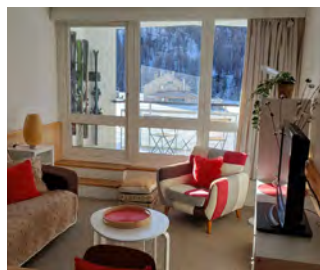

Mme Muccini

Studio 30 m². 4 pers.

- 📍 Isola 2000
- ☎ +33(0)6 64 28 00 60
- ✉ fabienne.muccini@neuf.fr