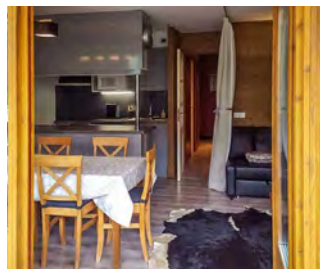

Mme Delesalle

T3. 6/7 pers.

- 📍 Les Terrasses d'Azur - Isola 2000
- ☎ +33(0)6 83 06 27 81
- 🌐 lodgesisola2000.com/hebergements