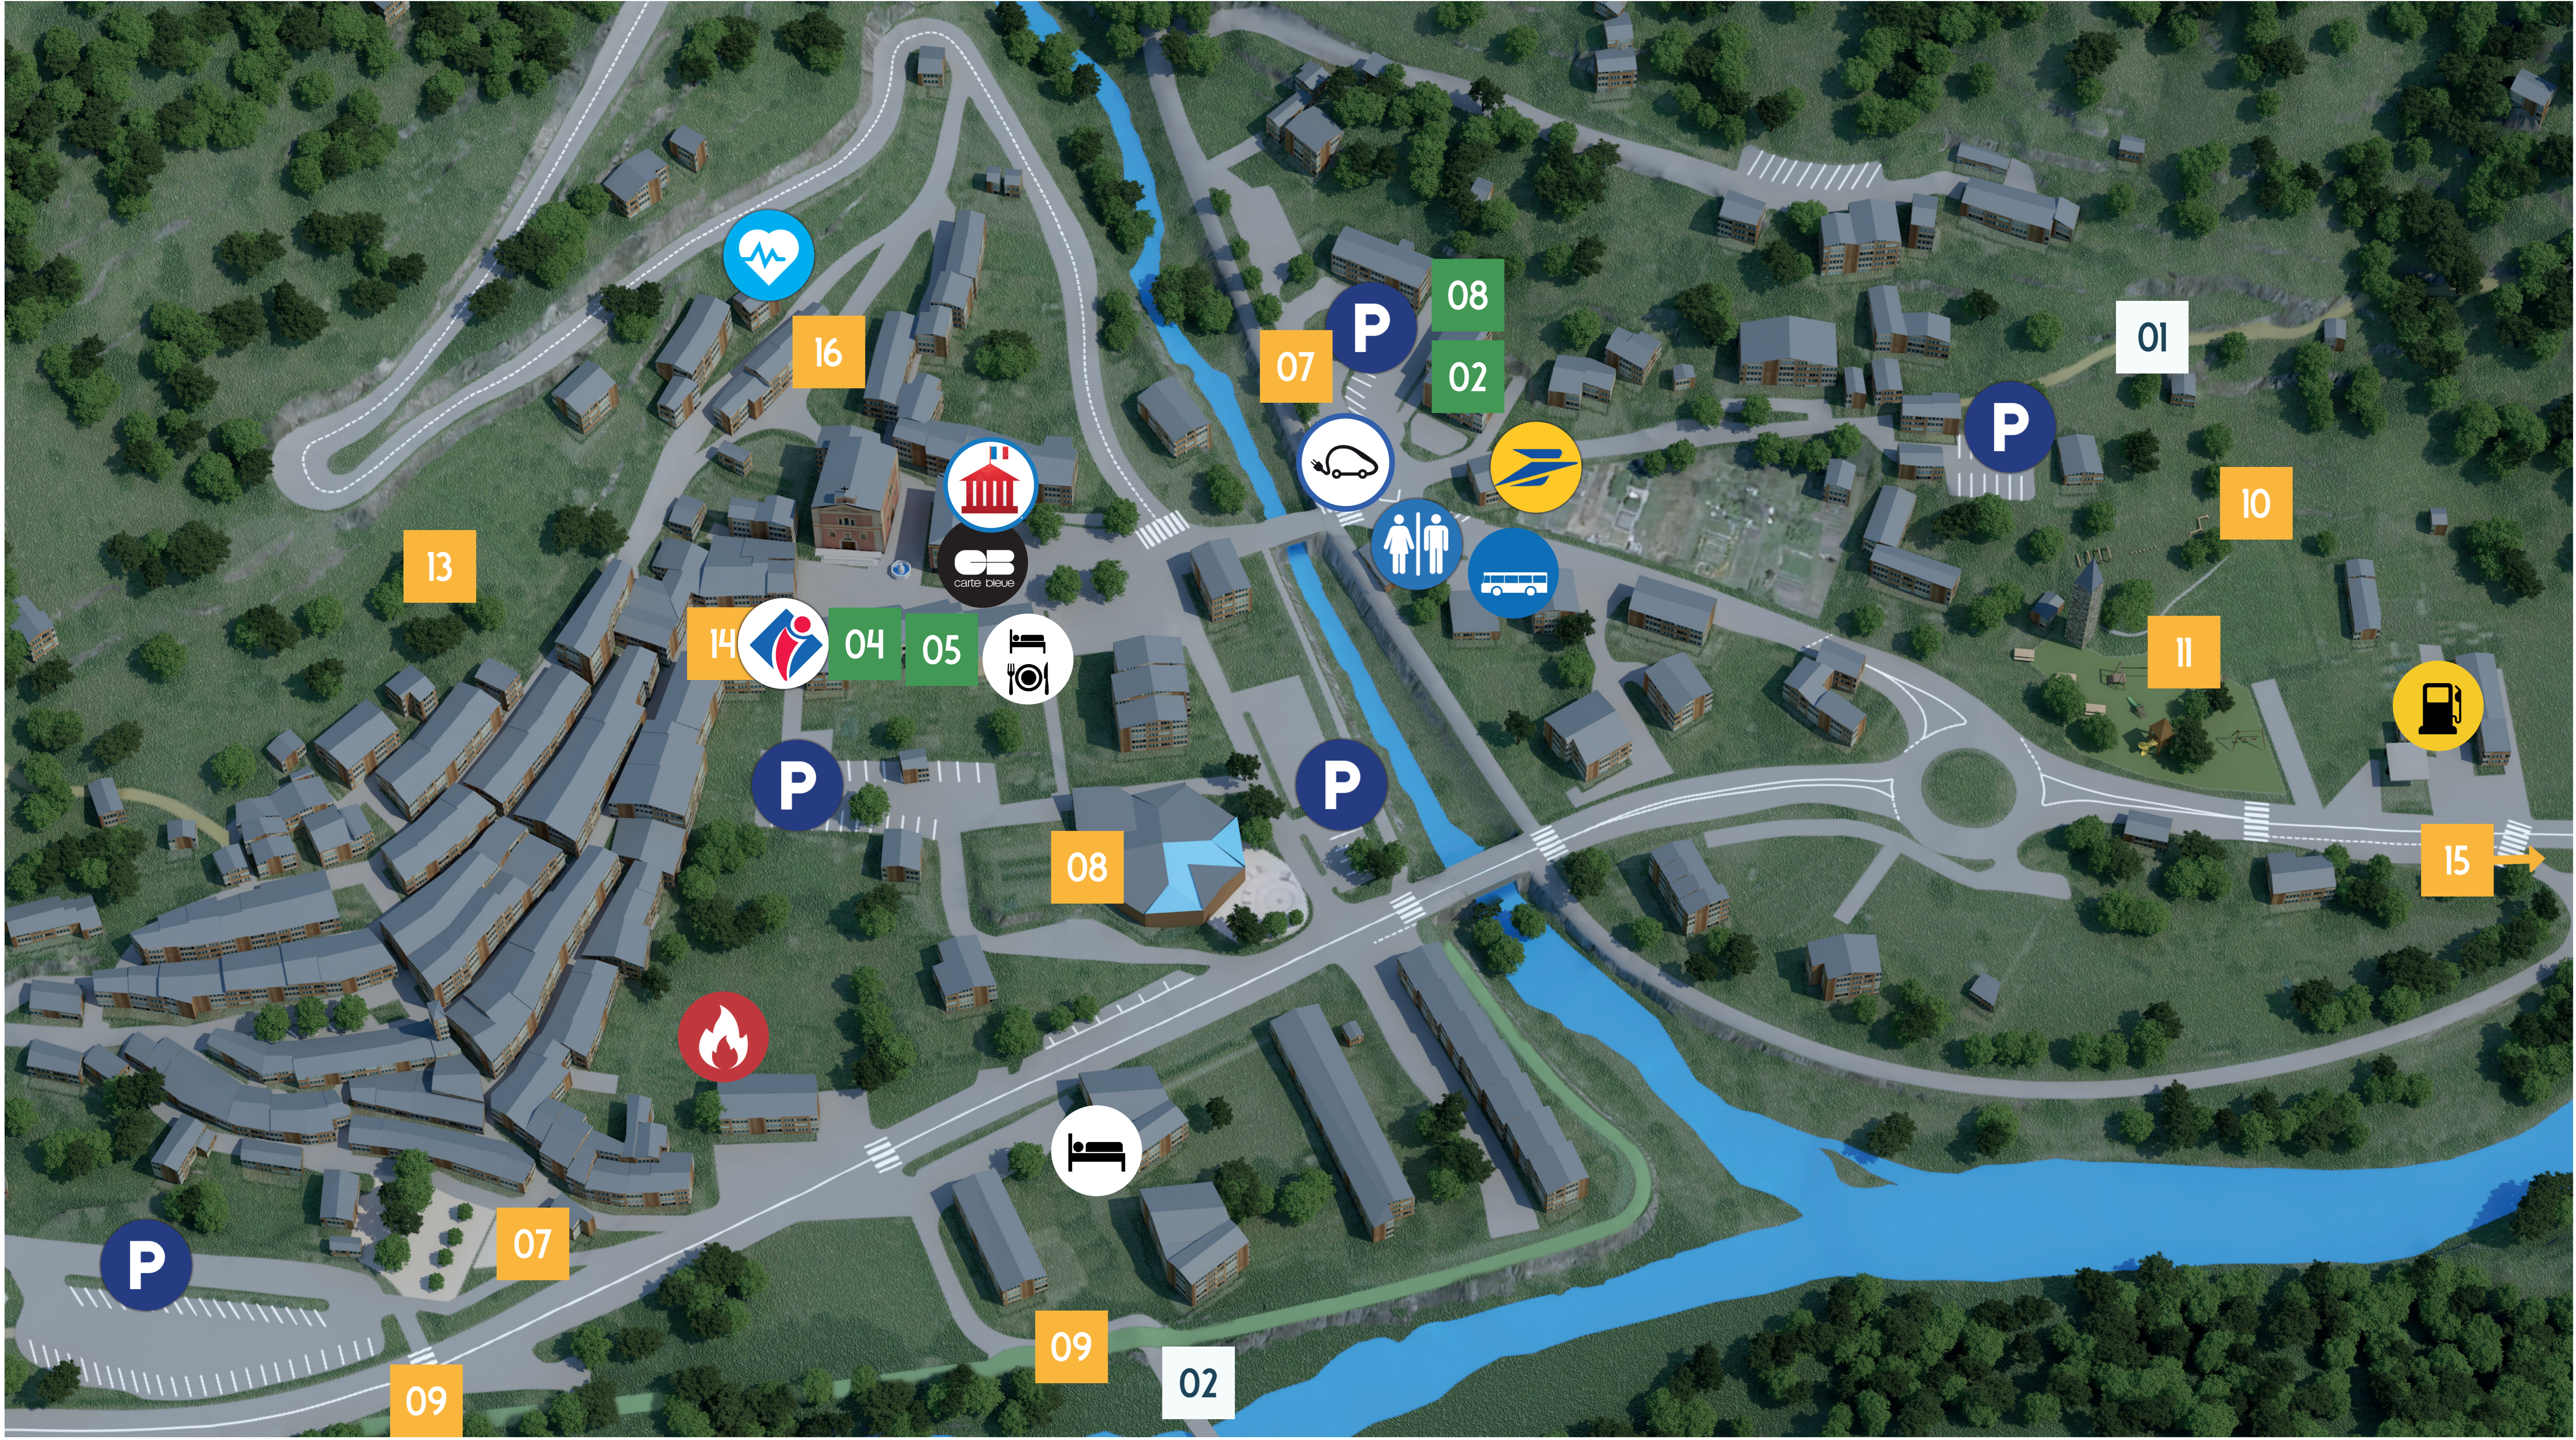

## ACTIVITÉS VILLAGE VILLAGE ACTIVITIES

- |  |   |
|--|---|
| 01 Mur d'Escalade - Climbing Wall                                  | 09 Piste cyclable - Bike path   |
| 02 Beach Volley  | 10 Parcours de Santé - Health Parcours                                  |
| 03 Beach Soccer  | 11 Jardin d'enfants - Children Park                                     |
| 04 Tennis  | 12 Parc Canin de la Tinée - Dog Park                                    |
| 05 Stade de football   | 13 Conservatoire-Jardin d'Isola   |
| 06 Pumptrack et City Stade   | 14 Médiathèque - Communal Library                                       |
| 07 Pétanque  | 15 La Fauvette des jardins  |
| 08 Aquavallée  | 16 Musée d'Antan (Écomusée)   |
| 01 Départ Canal de la Chataigneraie - Start of Chataigneraie Canal | 02 Départ Sentier Cascade de Louch - Start of the Cascade de Louch Path |