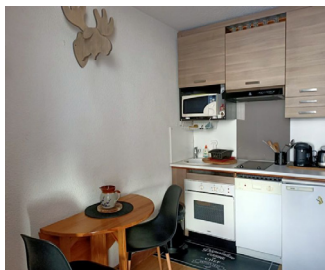

Les meublés classés 1*

Furnished tourist

M. Collot*

Studio. 3 pers.

📍 Le Tavel - Isola 2000

☎ +33(0)6 87 35 83 57

@ gillescollot@orange.fr