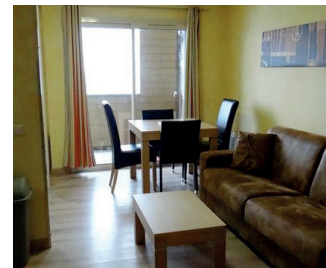

M. Balandraux**

Studio 35 m². 4 pers.

- 📍 Isola 2000
- ☎ +33(0)6 18 45 22 90
- @ location.hb@yahoo.com

Mme Comino**

28 m². 4 pers.

- 📍 Le Vermeil - Isola 2000
- ☎ +33(0)6 70 02 61 63
- @ locavacances06@gmail.com