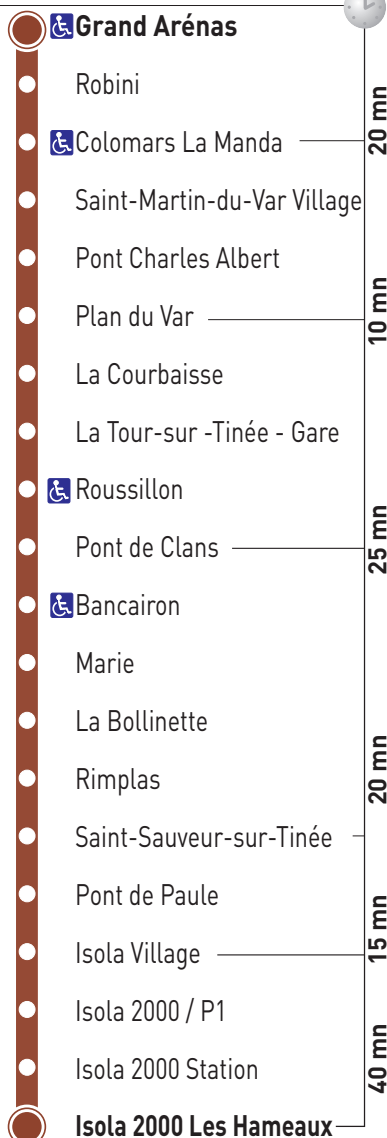

92

direction ISOLA

Isola 2000 Les Hameaux

Horaires au départ
de la station
Grand Arénas

Lundi à Dimanche et jours fériés

A05

10

16

15

30

La ligne circule uniquement :

- durant les vacances scolaires d'été
- durant l'ouverture de la station de ski Isola 2000

Points de vente

Consultez la liste des dépositaires dans la rubrique
"Agences et points de vente" de votre site lignesdazur.com

Pour tout renseignement :

www.lignesdazur.com ou

08 1006 1006

Service 0.06 € / min
+ prix appel

**Horaires respectés dans des conditions normales de circulation.
A partir du 02/12/23. Ne circule pas le 1er Mai. Document non contractuel.**